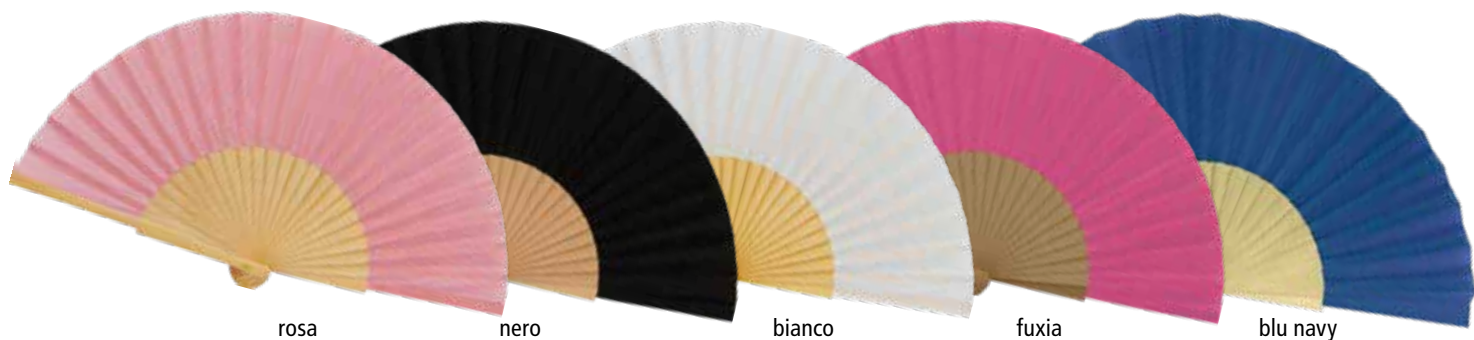

Art. 710 borsetta

Art. 67-A In tessuto e manico in legno. Scatola da 12 pezzi assortiti uno per colore come campioni in foto. Diametro cm. 42.

Art. 67-B In tessuto e manico in legno. Scatola da 12 pezzi per colore. Divisibili a richiesta. Diametro cm. 42.