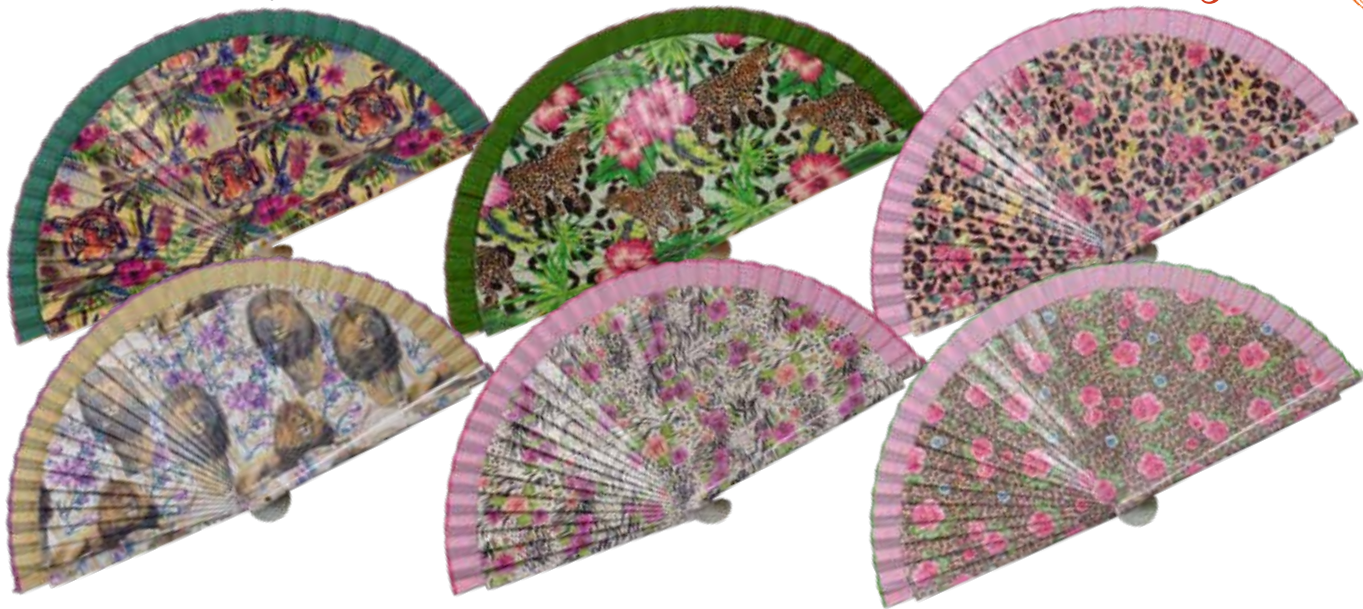

Art. 6016

In legno stampa digitale. Scatola da 12 pezzi assortiti 2 per colore come campioni in foto. Diametro cm. 42.

Art. 6023

Art. 6011 Legno stampa digitale. Scatola da 12 pezzi assortiti 2 per colore come campioni in foto. Diametro cm. 42.