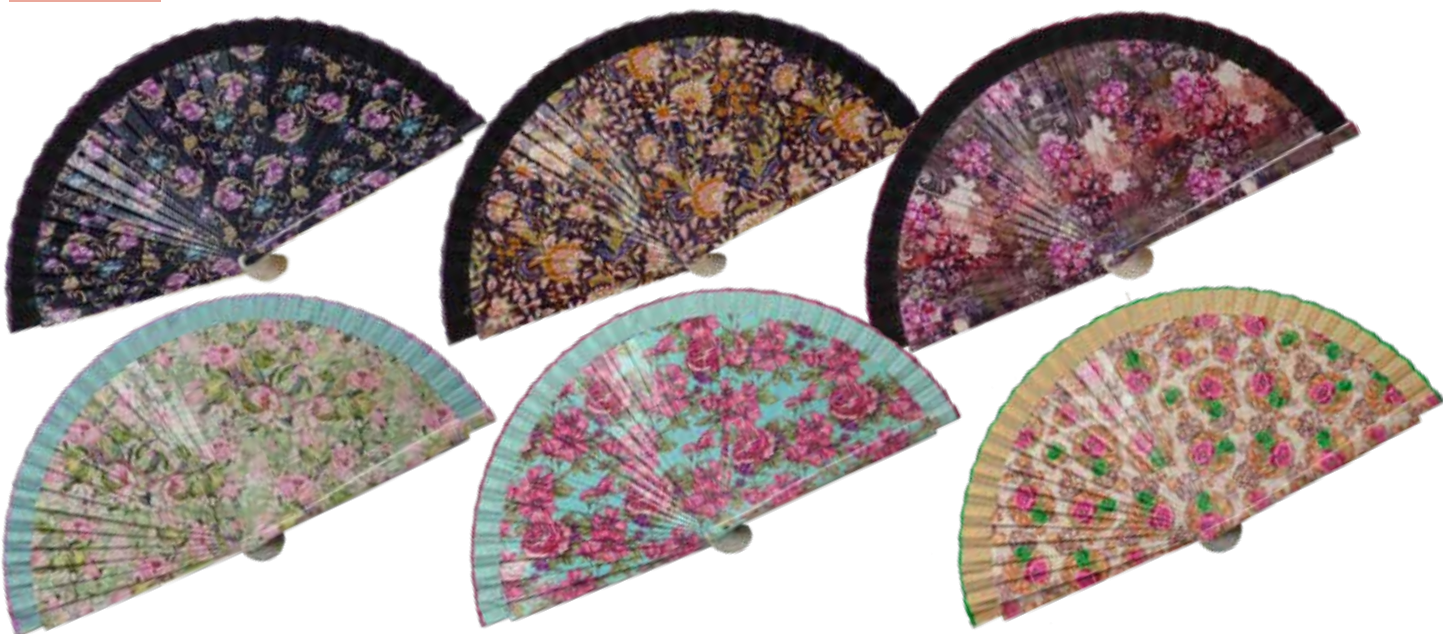

Art. 6011 bis Legno stampa digitale. Scatola da 12 pezzi assortiti 2 per colore come campioni in foto. Diametro cm. 34.