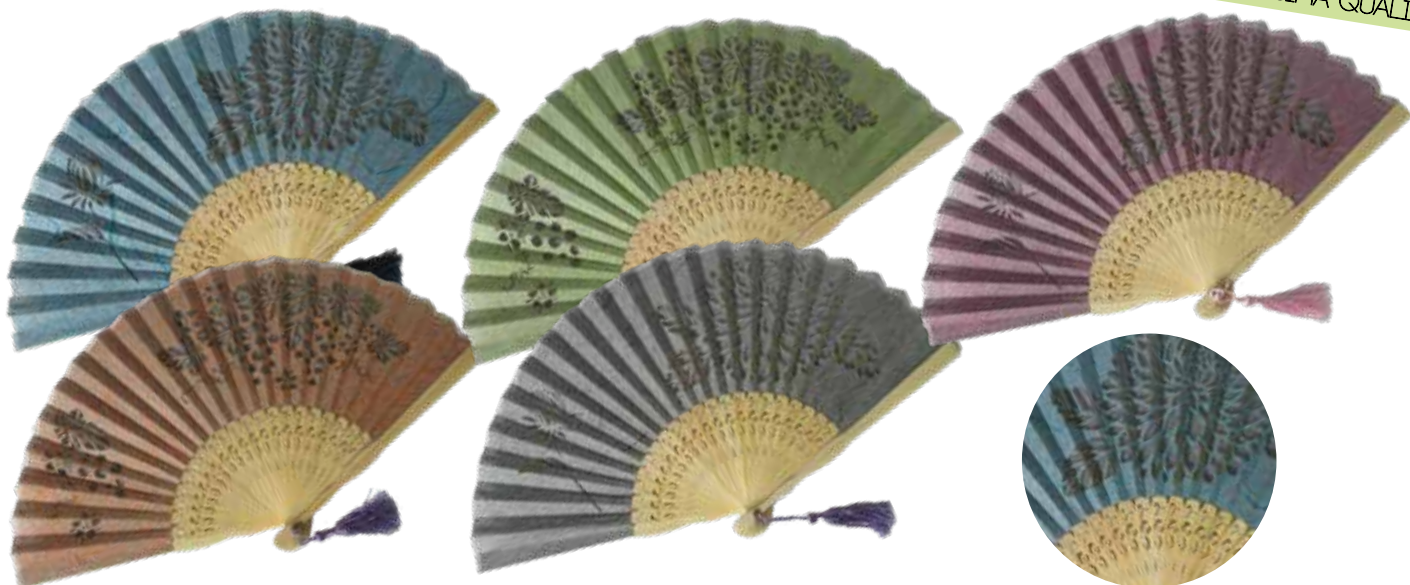

ALTISSIMA QUALITÀ

Art. 5189

Tessuto e manico in bamboo. Scatola da 10 pezzi assortiti 2 per colore come campione in foto. Diametro cm. 37.