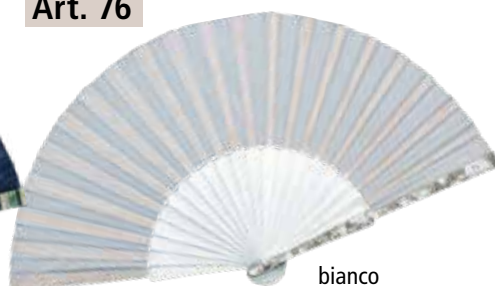

blu navy/viola

VENTAGLI IN MADREPERLA E SETA

Seta e Madreperla. Tinta unita, con FODERO ABBINATO, vendita singola, come campioni in foto. Diametro cm. 42.

Art. 70

nero

Art. 71

blu

Art. 76